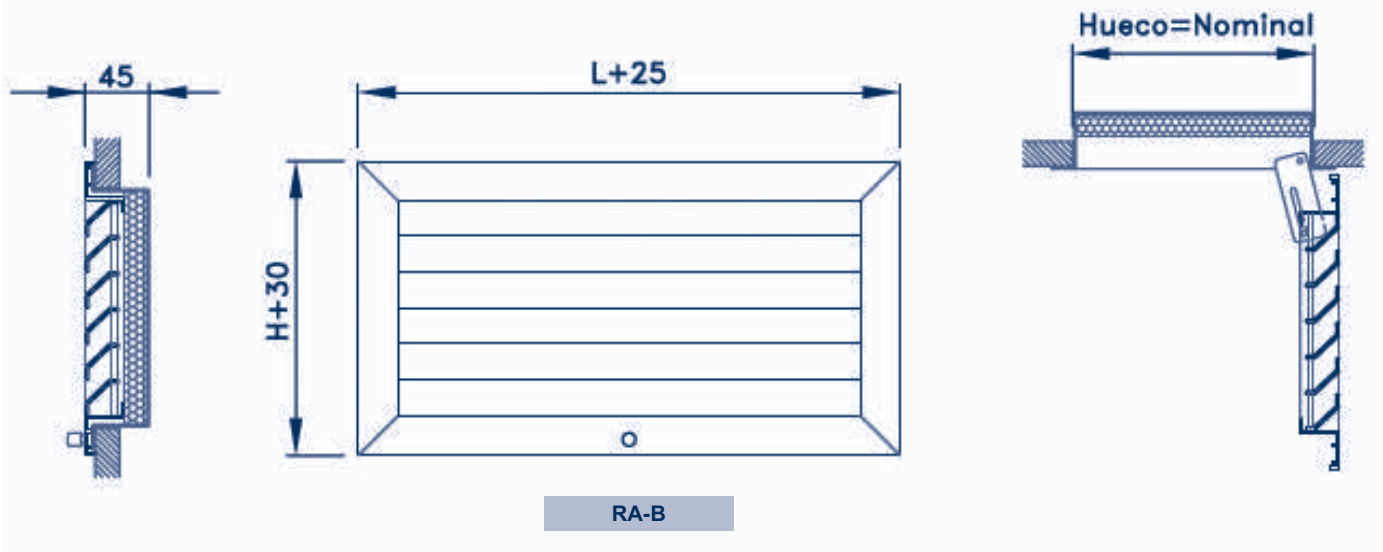

RETORNO

EXHAUST

REPRISE

**DESCRIPCIÓN - DESCRIPTION - DESCRIPTION**

- Registro abatible de techo de lamas fijas con portafiltro y filtro G3.
- Terminación en aluminio anodizado, Opción RAL9010.

L X H	RA-B	L X H	RA-B
400 X 400		700 X 700	
500 X 400		800 X 400	
500 X 500		800 X 500	
600 X 400		800 X 600	
600 X 500		900 X 400	
600 X 600		900 X 500	
700 X 400		900 X 600	
700 X 500		1000 X 600	
700 X 600		1200 X 600	

**NOMENCLATURA DE ESPECIFICACIÓN - SPECIFICATION NOMENCLATURE - NOMENCLATURE DE SPÉCIFICATION**

SERIE RANGE SÉRIE	TAMAÑO SIZE DIMENSION	ACABADO FINISH FINITION
-------------------------	-----------------------------	-------------------------------

Ejemplo:  
Example:  
Exemple:

RA-B	700 X 400	
------	-----------	--