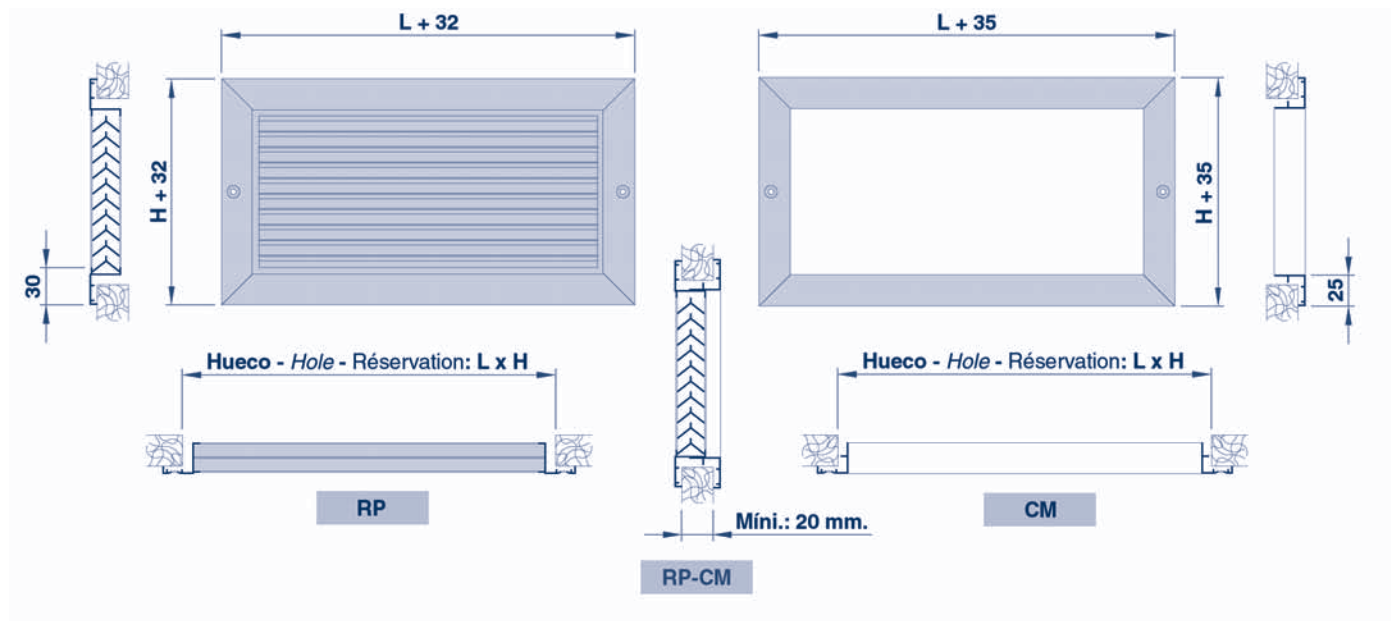

RETORNO

EXHAUST

REPRISE

**DIMENSIONES - DIMENSIONS - DIMENSIONS**

**UTILIZACIÓN - USE - UTILISATION**

- Paso de aire entre estancias interiores, instalada en puerta.
- Air circulation for indoors areas, installed in doors.
- Circulation d'air entre pièces intérieures installée sur porte.

**DESCRIPCIÓN - DESCRIPTION - DESCRIPTION**

**RP-CM**

- Toma de aire en aluminio, simple deflexión, con aletas fijas, horizontales, en forma de "V" y contramarco.
- Aluminium air louvre, single deflection with "V" type fixed horizontal blades and subframe.
- Prise d'air en aluminium, simple déflexion, à ailettes fixes, horizontales, en forme de "V" avec contre-cadre.

**TAMAÑO - SIZE - DIMENSION**

- Tamaños disponibles hasta 800 x 800 mm. (consultar).
- Available sizes up to 800 x 800 mm. (consult).
- Dimensions disponibles jusqu'à 800 x 800 mm. (consulter).

**NOMENCLATURA DE ESPECIFICACIÓN - SPECIFICATION NOMENCLATURE - NOMENCLATURE DE SPÉCIFICATION**

SERIE RANGE SÉRIE	TAMAÑO SIZE DIMENSION	ACABADO FINISH FINITION
-------------------------	-----------------------------	-------------------------------

Ejemplo:  
Example:  
Exemple:

RP-CM	350 X 200	
-------	-----------	--