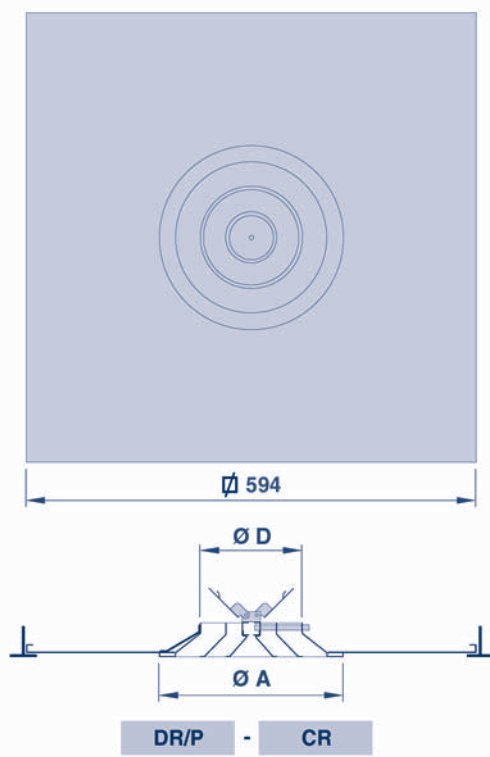

IMPULSIÓN

SUPPLY

SOUFFLAGE

DIMENSIONES - DIMENSIONS - DIMENSIONS

DR50/P		
TAMAÑO SIZE DIMENSION	(mm.)	
	Ø D	Ø A
6"	150	232
8"	200	282
10"	250	332
12"	300	382
14"	350	432

DR75/P		
TAMAÑO SIZE DIMENSION	(mm.)	
	Ø D	Ø A
6"	150	270
9"	225	345
12"	300	420
15"	375	490
18"	450	570

DRZ/P		
TAMAÑO SIZE DIMENSION	(mm.)	
	Ø D	Ø A
6"	158	305
8"	198	410
10"	248	490

UTILIZACIÓN - USE - UTILISATION

- Difusor en placa diseñado para sustituir placas de techos modulares con las mismas características de utilización que las series DR50, DR75, DRZ.
- Diffuser on plate designed to replace ceiling tiles with the same characteristics as the DR50, DR75, DRZ series.
- Diffuseur sur plaque conçu pour remplacer une dalle de faux-plafond avec les mêmes caractéristiques d'utilisation que les séries DR50, DR75, DRZ.

DESCRIPCIÓN - DESCRIPTION - DESCRIPTION

DR/P

- Difusor circular en aluminio diseñado en base a las series DR50 (ver pag. 72), DR75 (ver pag. 74), DRZ (ver pag. 76), integrado en una placa de 594 x 594 mm.
- Circular aluminium diffuser designed on the basis of DR50 (see pag. 72), DR75 (see pag. 74), DRZ (see pag. 76) series, integrated in a 594 x 594 mm. plate.
- Diffuseur circulaire en aluminium conçus à partir des séries DR50 (voir pag. 72), DR75 (voir pag. 74), DRZ (voir pag. 76), intégré dans une plaque de 594 x 594 mm.

DR75/P	TAMAÑO - SIZE - DIMENSION				
	6"	9"	12"	15"	18"
DR75/P					
DR75/P-CR					
DR75/P-XAPO					
ACCESORIOS - ACCESSORIES - ACCESSOIRES					
TAMAÑO - SIZE - DIMENSION					
	6"	9"	12"	15"	18"
CR					
XAPO					